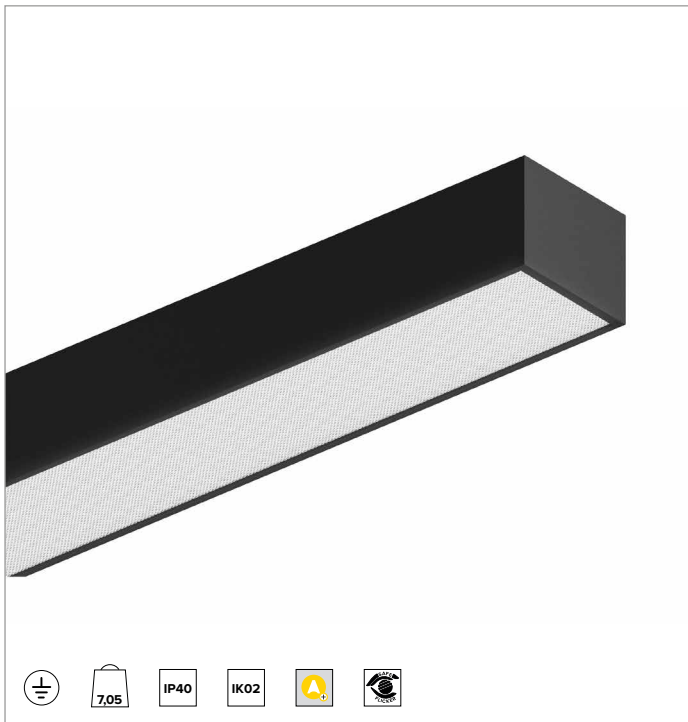

T025MX840ELDB | LOGICO EASY Stand Alone 100 - UGR19
Luminaria lineal de LED stand alone para instalaciones a plafón o en suspensión

		4000K	H(m)	D(m)	E _{max} (lx)
		Ra80		88°	
		Fixture Power	58W	1	1.94
		Source Flux	5982lm	2	3.88
		Fixture Flux	5983lm	3	5.83
		Efficacy	103lm/W	4	7.77
G0301	I _{max} =525cd/klm	I _{max}	3138cd	5	9.71

CCT nominal: 4000K

Duración útil (L80/B10): 100000h tq +25°C

CARACTERÍSTICAS LUMINOTÉCNICAS

Emisión directa. Luz controlada. Ópticas UGR19: sistema óptico compuesto por reflector de acero con revestimiento en polímero blanco y pantalla difusora de cierre UGR (UGR<19 y L65<3000 cd/m² EN-12464-1).

Emisión: DIRECTA

Óptica: REFLECTOR

Eficiencia óptica: 100%

Flujo luminaria: 5982lm

Rendimiento luminoso: 103lm/W

Seguridad fotobiológica: Conforme al grupo de riesgo RG0 (Riesgo Exento)

CARACTERÍSTICAS MECÁNICAS

Cuerpo de aluminio extruido pintado de sección 100mm y tapas finales de policarbonato. Pantalla superior de cierre de PVC negro.

Color y acabado: Negro

Dimensiones: L=2340mm

Peso: 7,05Kg

Versión: LINEAL

Grado de protección: IP40